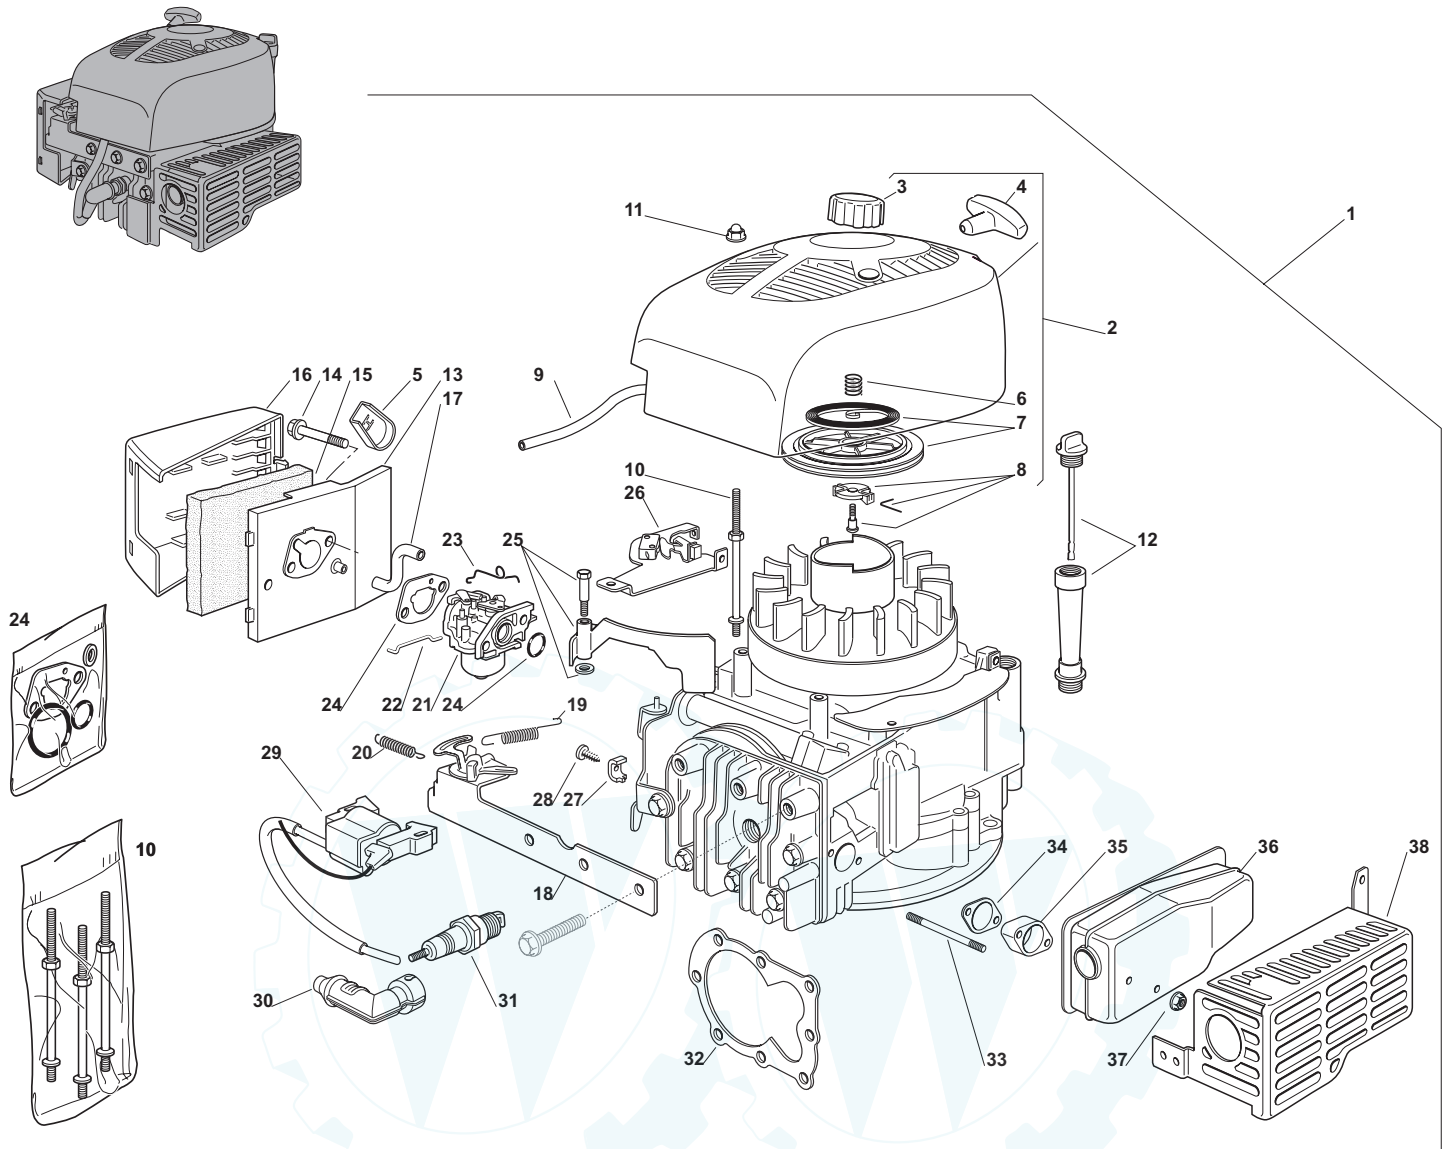

CATALOGO DELLE PARTI DI RICAMBIO  
SPARE PARTS CATALOGUE  
CATALOGUE DES PIECES DE RECHANGE  
ERSATZTEILKATALOG

SV 150

2005

GLOBAL GARDEN PRODUCTS

Pos.	Code	Q.ty	Descrizione	Description	Description	Beschreibung	Remarks
1	18550034/0	1	MOTORE SUMEC SV 150	ENGINE, SUMEC SV 150	MOTEUR, SUMEC SV 150	ENGINE, SUMEC SV 150	
2	18550000/0	1	ASS. CAPOTTINA AVVIAMENTO/SERBATOIO	STARTER ASSY	CAPOTE DEMARRAGE / RESERVOIR	GESAMTANSICHT VERKLEIDUNG, ANLASSER, TANK	
3	18550001/0	1	TAPPO SERBATOIO	FUEL CAP	BOUCHON RESERVOIR	TANKEINFÜLLSTOPFEN	
4	3749437	1	MANIGLIA AVVIATORE	STARTE HANDLE	POIGNEE DEMARREUR	ANLASSERGRIF	
5	18550036/0	1	DEFLETTORE	STEAM	DEFLECTEUR	ABWEISER	
6	18550002/0	1	MOLLA AVVIATORE	SPRING STARTER	RESSORT DEMARREUR	ANLASSERFEDER	
7	18550003/0	1	ASSIEME AVVIATORE	PULLEY & SPRING ASSY	ENSEMBLE DEMARREUR	GESAMTANSICHT ANLASSER	
8	18550004/0	1	KIT AGGANCI AVVIATORE	STARTER PAWL SET	KIT ACCROCHAGE DEMARREUR	ANLASSER-EINSPANNSATZ	
9	18550005/0	1	CONDOTTO COMBUSTIBILE	FUEL HOSE	CONDUITE COMBUSTIBLE	KRAFTSTOFFLEITUNG	
10	18550006/0	1	KIT VITI FISSAGGIO CAPPOTTINA	SCREW SET	KIT VIS FIXAGE CAPOTE	SATZ BEFESTIGUNGSSCHRAUBEN FÜR VERKLEIDUNG	
11	18550007/0	3	DADO	NUT	ECROU	MUTTER	
12	18550008/0	1	ASSIEME TUBO LIVELLO OLIO	DIPSTICK ASSY	ENSEMBLE TUYAU NIVEAU HUILE	GESAMTANSICHT ÖLSTANDROHR	
13	18550009/0	1	BASE FILTRO ARIA	AIR CLEANER BASE	BASE FILTRE AIR	LUFTFILTERBASIS	
14	18550010/0	2	VITE	SCREW	VIS	SCHRAUBE	
15	18550011/0	1	ELEMENTO FILTRANTE	AIR FILTER	ELEMENT FILTRANT	FILTERELEMENT	
16	18550012/0	1	COPERCHIO FILTRO ARIA	AIR CLEANER COVER	COUVERCLE FILTRE AIR	LUFTFILTERDECKEL	
17	18550013/0	1	TUBO SFIATO	BREATHER TUBE	TUYAU SOUPIRAIL	ENTLÜFTERROHR	
18	18550014/0	1	STAFFA FISSAGGIO CAVO ACCELERATORE	CONTROL BRACKET	BRIDE CABLE ACCELERATEUR	BEFESTIGUNGSBÜGEL FÜR BESCHLEUNIGERKABEL	
19	18550015/0	1	MOLLA REGOLATORE	GOVERNOR SPRING	RESSORT REGULATEUR	REGLERFEDER	
20	18550029/0	1	MOLLA	LINKING SPRING	RESSORT	FEDER	
21	18550016/0	1	CARBURATORE	CARBURETTOR ASSY	CARBURATEUR	VERGASER	